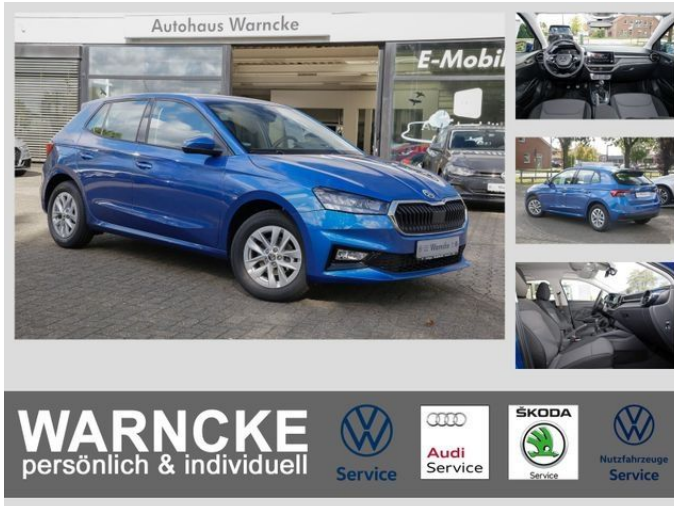

Skoda Fabia 1.0 TSI Selection LED LM GRA NSW PDC RFK S

19.970 EUR

MwSt. ausweisbar

Technische Daten

Kategorie: Kleinwagen
EZ: 08/2024
KM: 1.100 km
Kraftstoff: Benzin
Leistung: 70 kW (95 PS)
Auftragsnr.: 4427

WARNCKE
persönlich & individuell

Technische Daten

Lackierung: Race-Blau Metallic

Polsterung: Stoff

Polsterfarbe: Andere

Hubraum: 999 ccm

Getriebe: Schaltgetriebe

Vorbesitzer: 1

Anzahl Türen: 4/5

Anzahl Sitze: 5

HSN / TSN: 8004 / AXN

HU / AU: 08/2027

Liefertermin: Sofort verfügbar

Beschreibung

Sicherheit: ABS

Kopfairbag vorn und hinten