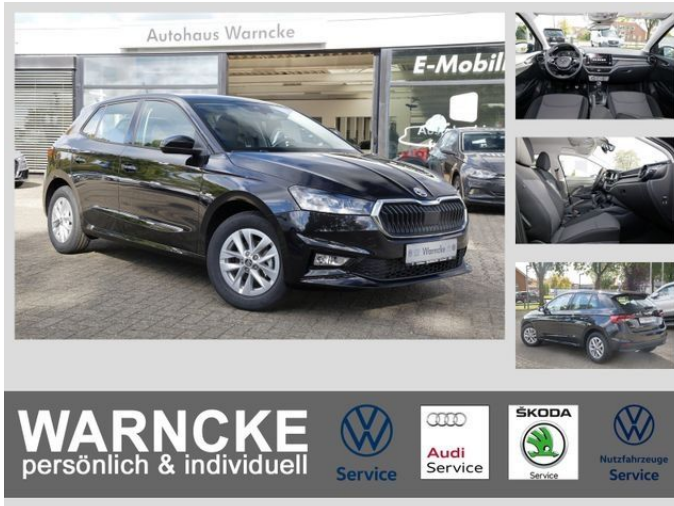

Skoda Fabia 1.0 TSI Selection LED LM GRA NSW PDC RFK S

18.970 EUR

MwSt. ausweisbar

Technische Daten

Kategorie: Kleinwagen
EZ: 09/2024
KM: 4.900 km
Kraftstoff: Benzin
Leistung: 70 kW (95 PS)
Auftragsnr.: 4428

WARNCKE
persönlich & individuell

Technische Daten

Lackierung: Schwarz-Magic Perleffekt Anzahl Türen: 4/5
Polsterung: Stoff Anzahl Sitze: 5
Polsterfarbe: Andere HSN / TSN: 8004 / AXN
Hubraum: 999 ccm HU / AU: 12/2026
Getriebe: Schaltgetriebe Liefertermin: Sofort verfügbar
Vorbesitzer: 1