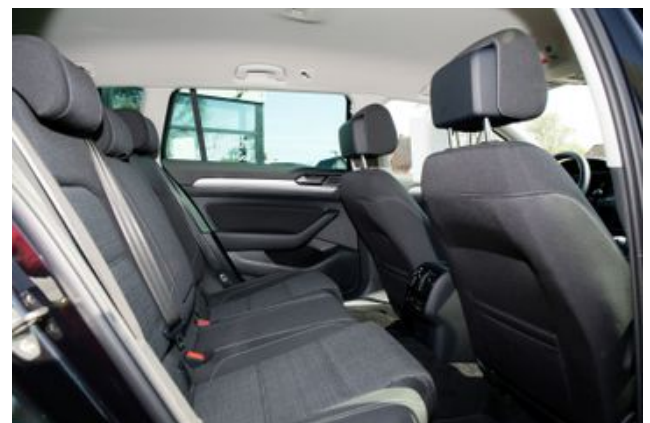

Autohaus Warncke

Autohaus Warncke GmbH
Bremer Landstraße 4
27412 Tarmstedt
info@autohaus-warncke.de

Fordern Sie weitere XXL Fotos per E-Mail an!